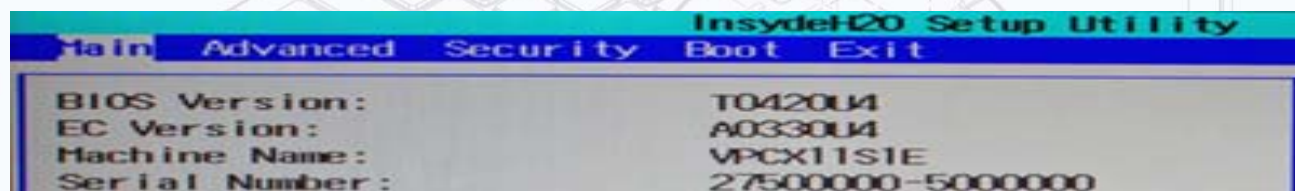

OÙ SE TROUVE LE N° DE SÉRIE DE MON ORDINATEUR VAIO ?

Le numéro de série d'un ordinateur SONY VAIO se compose de 2 parties :

- Un code produit à 8 chiffres commençant par 27, 28, 29 ou 54.
- Un numéro de série à 7 chiffres

Où se trouve-t-il ?

Sur un autocollant au dos ou sous l'ordinateur SONY VAIO ou en retirant la batterie

Dans le BIOS

Pour accéder au BIOS, démarrez votre ordinateur SONY VAIO, puis appuyez plusieurs fois sur F2 jusqu'à l'affichage de l'écran de configuration.

Dans l'utilitaire de configuration BIOS, des informations sur le numéro de série s'affichent dans l'onglet principal.

Dans Microsoft® Windows™

Un logiciel indiquant des informations sur le numéro de série est préinstallé sur tous les ordinateurs SONY VAIO. Sur la plupart des modèles, vous pouvez utiliser "VAIO Care" ou "VAIO Control Center" accessibles dans le menu "Démarrer" de Microsoft® Windows™.